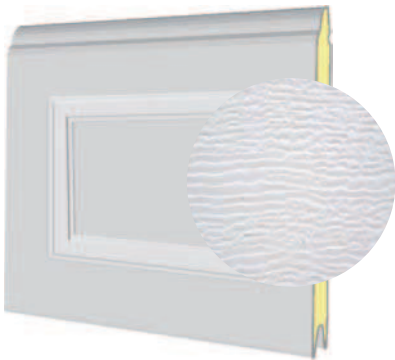

# Paneles para Puertas Seccionales

Panel Woodgrain (500 y 610 mm)

Panel Acanalado Liso (500 y 610 mm)

Panel Unicanalado Liso (500 mm)

\*Colores disponibles

Panel Cuarterón (500 y 610 mm)

Panel Microacanalado Liso (500 y 610 mm)

Panel Liso (500 y 610 mm)

\*Otros colores consultar

## Visores de Vidrio

Rombo

Colonial

Liso

Diseño en PVC Blanco Media Luna para Vidrio

Visor Acrílico (Redondo / Rectangular)